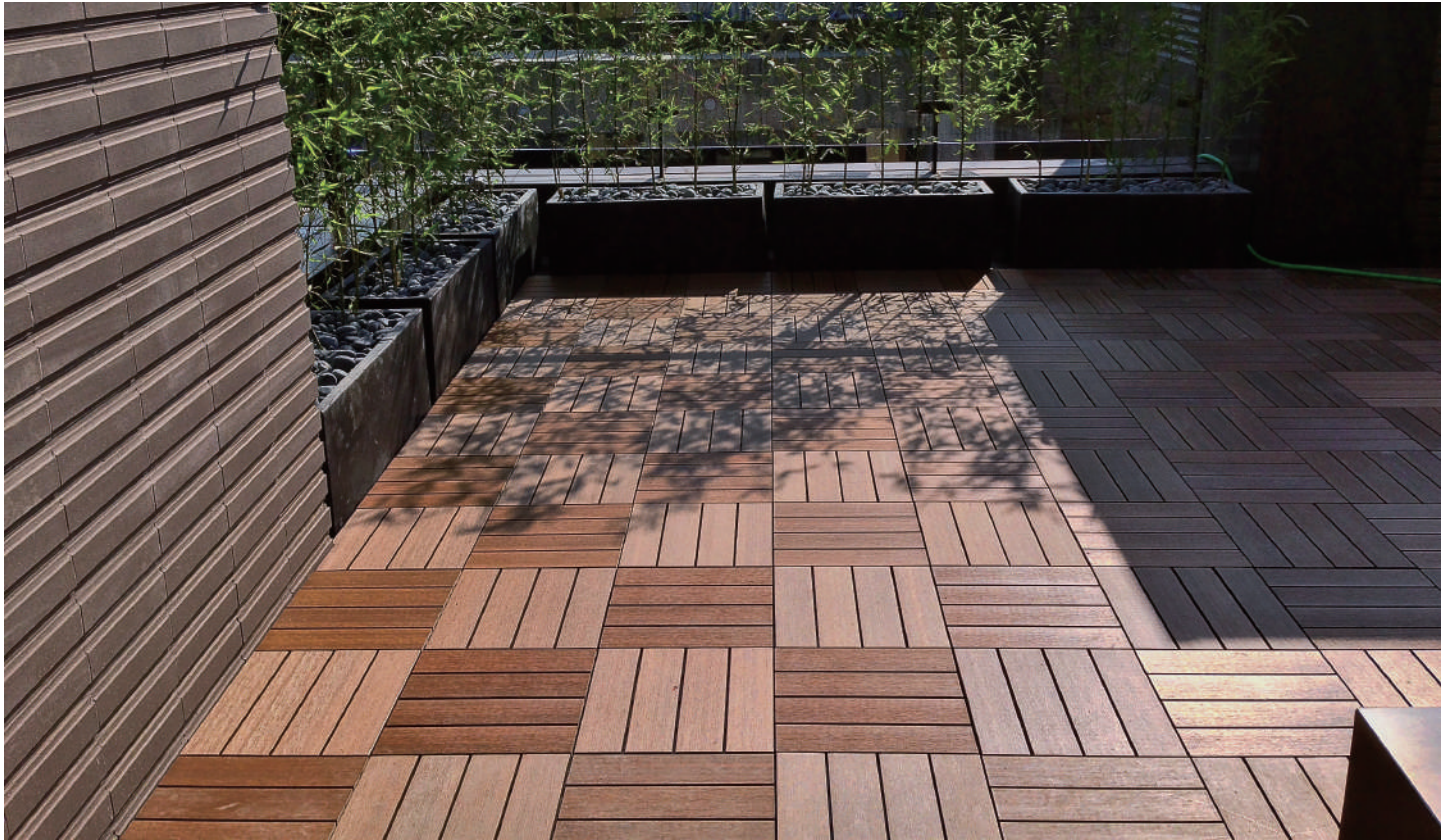

木之元[™] Naturale[™]

- 先進科技，媲美高級實木質感
- 四個方向任意組合連接成不同的圖案，安裝簡單，無需工具
- UltraShield：強力抗污漬，超低維護
- 尺寸：30 x 30cm / 30 x 60cm / 30 x 90cm
- TPO塑膠底托，不銹鋼螺絲，不易開裂，低維修。
- 底托將地板架離地面，方便排水
- 厚度僅2.2公分，低門檻障礙
- 濕摩擦係數高達0.59，遠高於浴廁磁磚
- 超低吸水率，不長黴菌
- 配有相應顏色的封邊條

尺寸顏色

30 x 30cm

淺灰色

30 x 30cm

楓木色

30 x 60cm

古木色

30 x 90cm 柚木色

30 x 30cm 人工草皮

- ✓ 先進科技
- ✓ 無與倫比的外觀
- ✓ 耐髒汙，易清理
- ✓ 耐刮，抗UV
- ✓ 10年有限保證

- ✓ 不銹鋼螺絲
- ✓ 強而韌的TPO塑膠
- ✓ 耐候溫度：-30°C~100°C
- ✓ 底托能降低噪音
- ✓ 底托提供排水空間

美新超越塑木快組地板，逼真天然木紋，助您輕鬆將陽臺和庭院變得溫馨可人。
底座連鎖設計，自己動手即可鋪裝完成，為您免除所有常規地板安裝時的煩惱和困難。
試想僅用一天，便可享受親手美化家園的樂趣，而且無需額外的人工和時間。